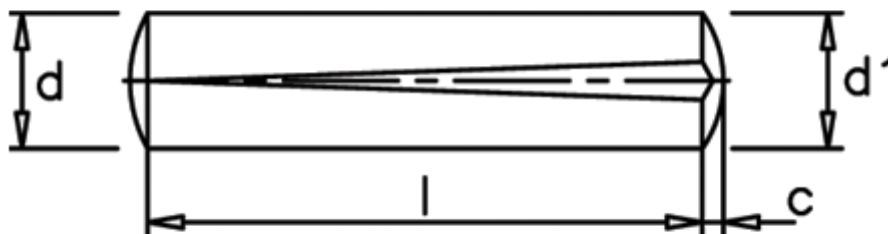

Varenummer: 080141291
Beskrivelse: KLEE Kærvstift S1 6x28
Rustfast 1.4305

Mål

c	= 0,9
d	= 6.0
d1	= 6.35
Længde	= 28